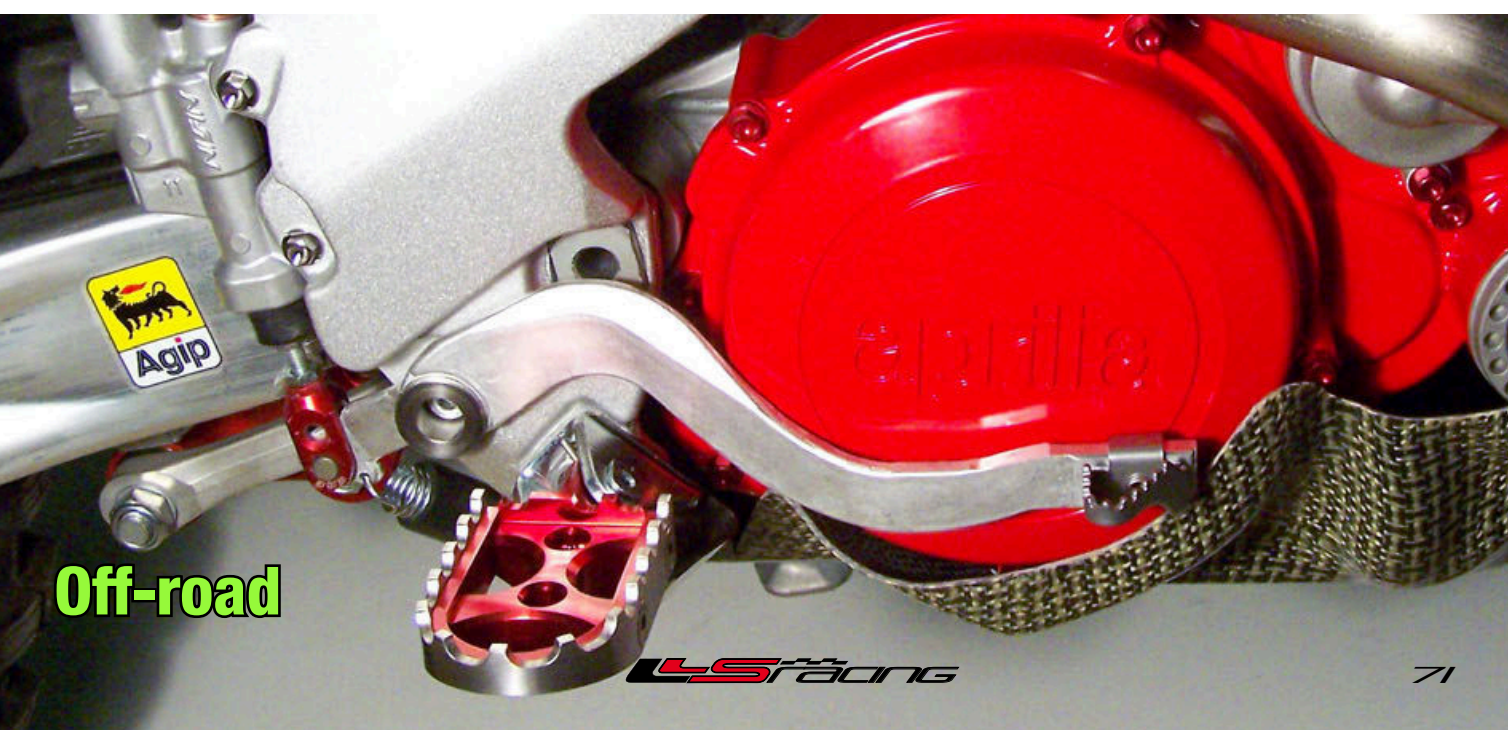

Racing

Easyshifter

Off-road

pedane / rear sets

Easyshifter

L'Easyshifter® nasce per sopperire alla difficoltà d'inserimento delle marce a bassi regimi del motore e per facilitare la ricerca della "folle" da fermo. Viene applicato, sostituendo l'asta del cambio originale con la nostra asta "Easyshifter®".

In seguito al collaudo sia su strada che sui campi gara, i nostri tester hanno riscontrato cambiata più morbida, maggiore facilità di inserimento delle marce anche a bassi giri di motore, inserimento della folle agevolato, il lieve aumento della corsa dell'asta del cambio, evita l'uscita accidentale delle marce dovute a piccoli urti sulla leva del cambio.

The EASYSHIFTER born to provide for difficulties of gear insertion at low engine speeds, and to facilitate the search of "neutral" from detention. Just replace the original extension arm with our "EASYSHIFTER."

After many tests on road and racing circuit, our testers verified softer change, easier gear insertion also at low engine rpm, easier "neutral" insertion, the slight increase of the extension arm, prevents accidental gear exit, in case of small hits on the gear lever.