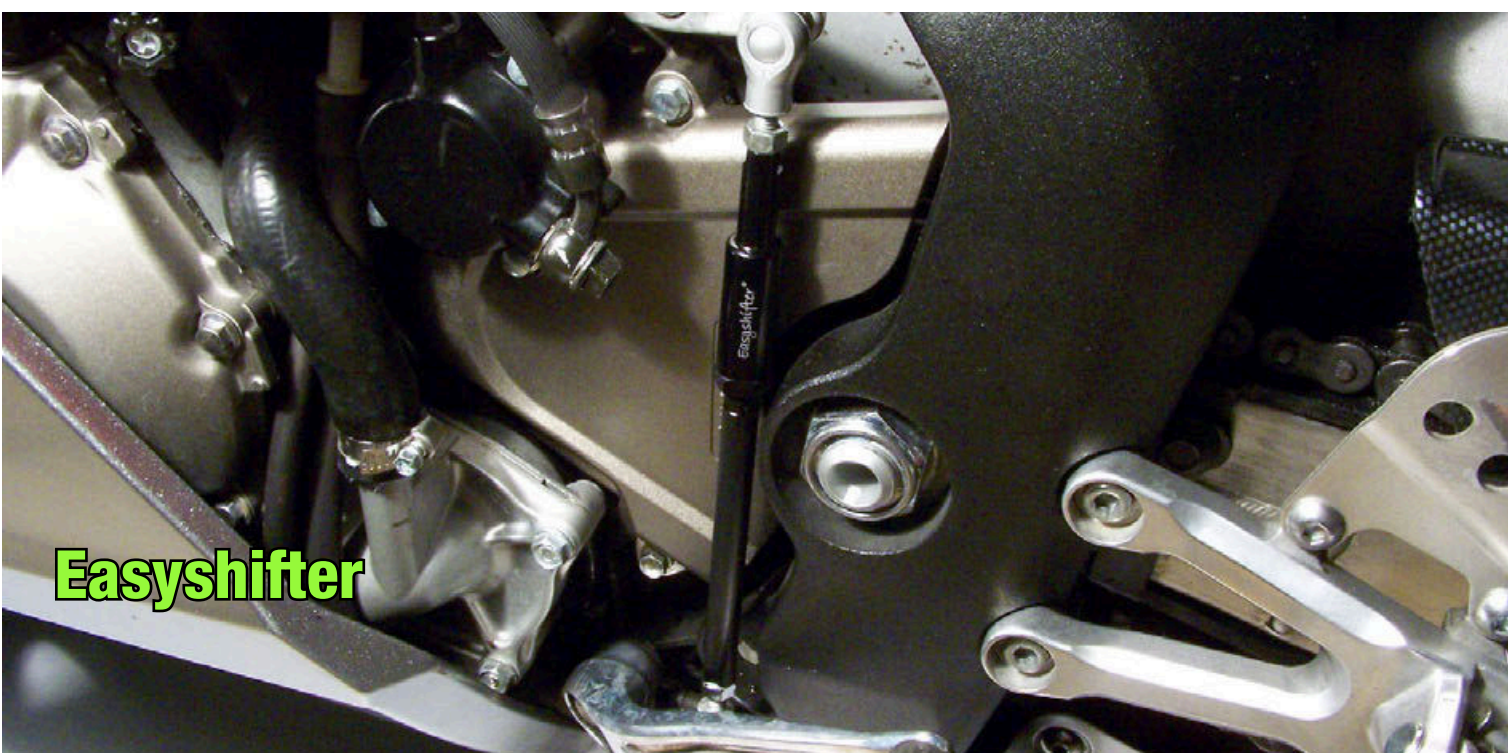

Racing

Easyshifter

Off-road

pedane / rear sets

Easyshifter

L'Easyshifter® nasce per sopperire alla difficoltà d'inserimento delle marce a bassi regimi del motore e per facilitare la ricerca della "folle" da fermo. Viene applicato, sostituendo l'asta del cambio originale con la nostra asta "Easyshifter®".

In seguito al collaudo sia su strada che sui campi gara, i nostri tester hanno riscontrato cambiata più morbida, maggiore facilità di inserimento delle marce anche a bassi giri di motore, inserimento della folle agevolato, il lieve aumento della corsa dell'asta del cambio, evita l'uscita accidentale delle marce dovute a piccoli urti sulla leva del cambio.

The EASYSHIFTER born to provide for difficulties of gear insertion at low engine speeds, and to facilitate the search of "neutral" from detention. Just replace the original extension arm with our "EASYSHIFTER."

After many tests on road and racing circuit, our testers verified softer change, easier gear insertion also at low engine rpm, easier "neutral" insertion, the slight increase of the extension arm, prevents accidental gear exit, in case of small hits on the gear lever.